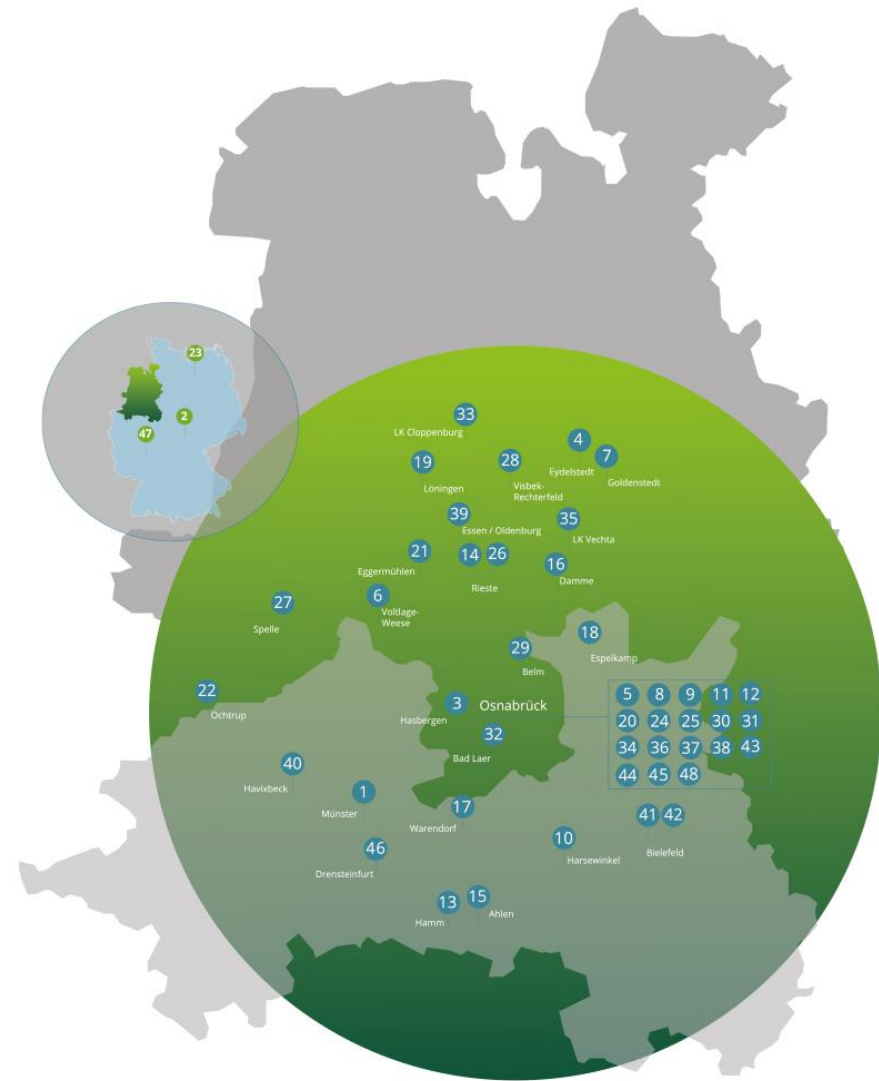

# Kreislaufwirtschaft in Landwirtschaft und -technik

Osnabrück, 19. Februar 2024

# Mitglieder

- 1 AGRAVIS
- 2 AGVOLUTION
- 3 AMAZONE
- 4 ANEDO
- 5 AgBRAIN
- 6 bema  
Tauben auf der ganzen Linie.
- 7 BERGMANN  
die Spezialisten
- 8 BTZ OSNABRÜCK  
BEIWAHRSAMKEIT DER HANDWERKSLEHRE
- 9 CCISOBUS
- 10 CLAAS
- 11 DKE  
DATA
- 12 DKF  
Deutsches Forschungszentrum für innovative, intelligente Ozean
- 13 exatrek
- 14 garant  
Kotte
- 15 GERINGHOFF  
Handwerkliche Meister der Moderne
- 16 GRIMME
- 17 HAGEDORN  
Handwerkliche Meister der Moderne
- 18 HARTING
- 19 HOF Fleming  
LÖNINGEN · ESEN
- 20 HOCHSCHULE OSNABRÜCK  
UNIVERSITY OF APPLIED SCIENCES
- 21 HOF KÜNNE
- 22 Holtmann Saaten  
Tag: Saaten vom Baum für Bäume
- 23 IIV
- 24 IHK  
Industrie- und Handelskammer
- 25 iOtec  
electronic solutions
- 26 Kalverkamp
- 27 KRONE
- 28 KRÖGER  
NUTZFahrzeuge
- 29 Hof Langenkamp
- 30 MyEasy Farm
- 31 SEEDHOUSE
- 32 STRAUTMANN
- 33 LANDKREIS CLOPPENBURG  
WIRTSCHAFT
- 34 LANDKREIS OSNABRÜCK
- 35 Landkreis Vechta  
STARKE ARGUMENTE
- 36 LMIS  
LET'S MAKE IT SMARTER
- 37 slashwhy
- 38 UNIVERSITÄT OSNABRÜCK
- 39 VOGELSSANG
- 40 zauberzeug
- 41 GROTHAUS  
SMITH & CO. KG
- 42 mexpert  
NETWORK BUSINESS
- 43 dev.house
- 44 Sparkasse Osnabrück
- 45 ECOS
- 46 Hofmann
- 47 GROUP SCHUMACHER
- 48 SALT AND PEPPER  
spice up your progress